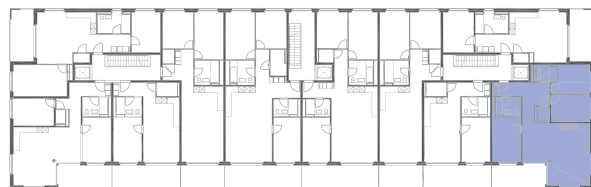

3OG 14.302 Wohnungsgrösse

Bad	4.9m ²
Dusche	3.7m ²
Gang	13.6m ²
Reduit	1.8m ²
Wohnen / Essen /	
Küche	39.7m ²
Zimmer	11.4m ²
Zimmer	11.5m ²
Zimmer	14.1m ²
Gesamt	100.7m²

NF gerundet SIA 416 / ohne Balkon - Terrasse

0 1 2 3 4 5m

3. Obergeschoss

1:100